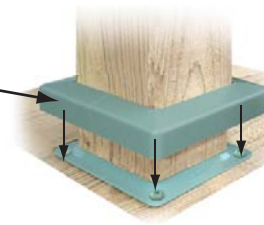

Plakcap

Khaki / Kaki
Caqui

White / Blanc
Blanco

Cedar / Cèdre
Cedro

12012

NAME / NOM / NOMBRE	CODE PYLEX	QTY / QTÉ / CANT.	COLOR / COULEUR
Plakcap	12000	48	Khaki / Kaki / Caqui
Plakcap	12005	48	White / Blanc / Blanco
Plakcap	12010	48	Cedar / Cèdre / Cedro
Plakcap	12012	48	Black / Noir / Negro

Cap

Khaki / Kaki
Caqui

White / Blanc
Blanco

Cedar / Cèdre
Cedro

12038

NAME / NOM / NOMBRE	CODE PYLEX	QTY / QTÉ / CANT.	COLOR / COULEUR
Cap 44	12025	48	Khaki / Kaki / Caqui
Cap 44	12030	48	White / Blanc / Blanco
Cap 44	12035	48	Cedar / Cèdre / Cedro
Cap 44	12038	48	Black / Noir / Negro