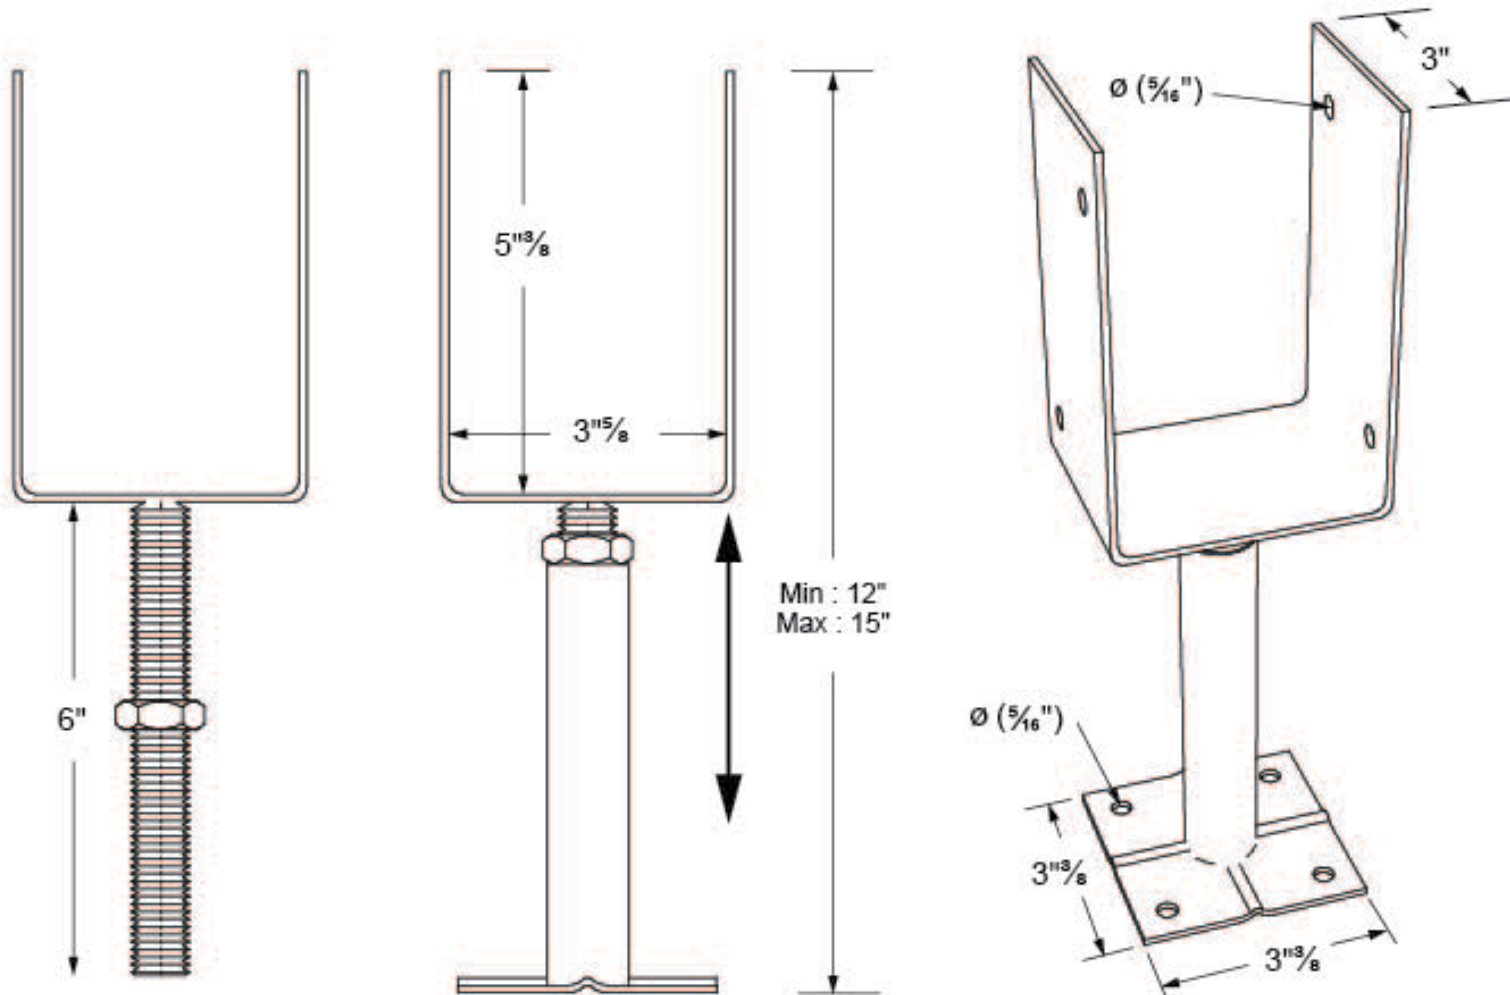

ITEM # 12099

For more information
Or to buy this product
[Click here](#)

POIDS / WEIGHT : 1,35 Kg
UTILISATION / USE : 4 X 4
CAPACITÉ / CAPACITY : 2725 LBS