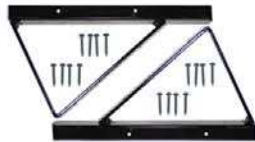

Distributed by: BEST MATERIALS ®
 Ph: 800-474-7570, 602-272-8128 Fax: 602-272-8014
 www.BestMaterials.com Email: Sales@BestMaterials.com

LIMON UNIVERSEL
UNIVERSAL STRINGER
TRAVESERO UNIVERSAL

14201

- ÉCONOMIQUE • ECONOMICAL • ECONÓMICA
- Support d'acier se fixant à un 2"x4", 2"x6" ou 2"x8"
- Simple et facile d'installation, chaque emballage comprend 2 supports ainsi que les vis nécessaires à l'installation d'une marche.
- Steel support to be fixed to a 2"x4", 2"x6" or 2"x8"
- Fast and easy, each package contains 2 supports with the necessary screws for the installation of a step.
- Soporte de acero que se fija a un 2"x4", 2"x6" ó 2"x8"
- Simple y fácil de instalar, cada embalaje incluye 2 soportes y los tornillos necesarios para la instalación de un escalón.

LIMON 1 PIÈCE
1 PIECE STAIR FRAME
TRAVESERO PARA 1 ESCALÓN

13901-07

MARCHES STEPS HAZ	SOLIVE / BEAM / VIGA	
	SIZE (MM)	THICKNESS
1,2,3	40 x 40 mm	1 mm
4, 5	40 x 60 mm	1.2 mm
6, 7	40 x 80 mm	1.5 mm

- Tube en acier qui offre plus de durabilité et de stabilité pour une durée de vie prolongée.
- Fini de peinture en poudre cuite
- S'installe facilement et rapidement
- Steel tubing provides long-lasting stability increasing product life
- Corrosion-resistant powder coated steel
- Easy and fast installation
- Tubo de acero que ofrece más durabilidad y estabilidad por un período de tiempo de vida prolongada.
- Terminado de pintura en polvo cocida
- Se instala fácil y rápidamente